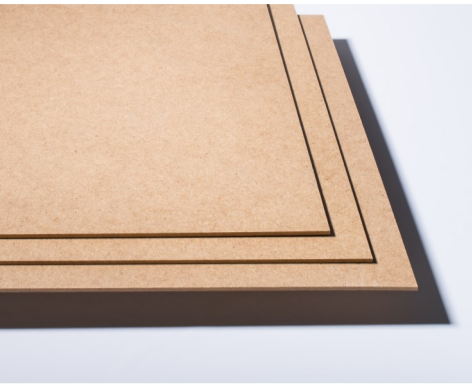

EXPRESS RANGE

KRONOSPAN-MOFA HUNGARY Kft.

EXPRESS

Kronobuild®

HDF Raw

Dimension (mm)	2800 x 2070				
Thickness (mm)	2.5	3.0	4.0	5.0	6.0
HDF Raw	•	•	•	•	•

HDF Raw sanded

Dimension (mm)	2800 x 2070				3050 x 2200				
Thickness (mm)	3.0	4.0	5.0	6.0	2.5	3.0	4.0	5.0	6.0
HDF Raw Sanded	•	•	•	•	•	•	•	•	•

Kronodesign®

Lacquered HDF

Dimensions		2800 x 2070	
Thickness		2.5mm	3.0mm
LHDF	Decor	Texture	
	8685	PE	•
	5981	PE	•
	K519	PE	•
	0164	PE	•
	0190	PE	•
	K003	PE	•
	K365	PE	•
	K535	PE	•
	K536	PE	•
	K537	PE	•
	0101	PE	•
	0112	PE	•
	0381	PE	•
	0729	PE	•
0740	PE	•	
3025	PE	•	