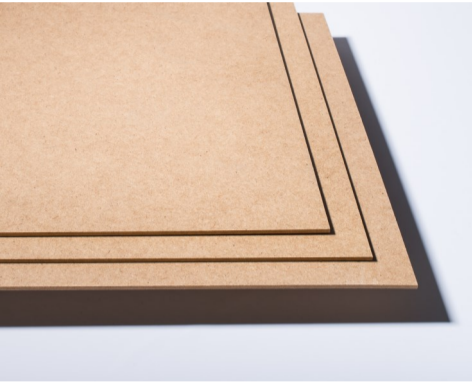

EXPRESS RANGE

KRONOSPAN-MOFA HUNGARY Kft.

EXPRESS

Kronobuild®

HDF Raw

Dimension (mm)	2800 x 2070				
Thickness (mm)	2.5	3.0	4.0	5.0	6.0
HDF Raw	•	•	•	•	•

HDF Raw sanded

Dimension (mm)	2800 x 2070				3050 x 2200				
Thickness (mm)	3.0	4.0	5.0	6.0	2.5	3.0	4.0	5.0	6.0
HDF Raw Sanded	•	•	•	•	•	•	•	•	•

Kronodesign®

Lacquered HDF

Dimensions		2800 x 2070	
Thickness		2.5mm	3.0mm
LHDF	Decor	Texture	
	8685	PE	•
	5981	PE	•
	K519	PE	•
	0164	PE	•
	0190	PE	•
	K003	PE	•
	K365	PE	•
	K535	PE	•
	K536	PE	•
	K537	PE	•
	0101	PE	•
	0112	PE	•
	0381	PE	•
	0729	PE	•
0740	PE	•	
3025	PE	•	